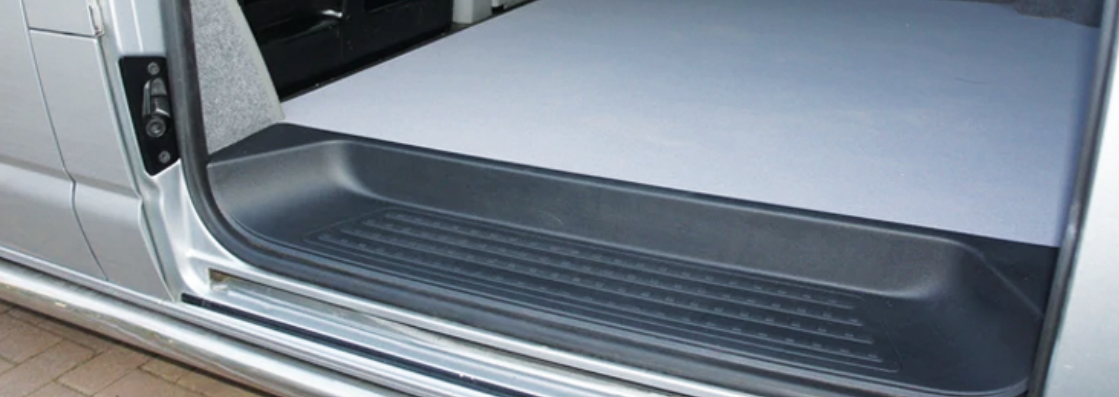

## TABLE INTÉGRÉE

DANS LA PORTE COULISSANTE SITUÉE À DROITE  
POUR VW T5 / T6

Remplacez la garniture existante VW par la garniture Loc8, en réutilisant les clips de garniture d'origine.

Installation facile et rapide. Compatible avec tous les modèles VW T5 et T6 fabriqués à partir de 2004.